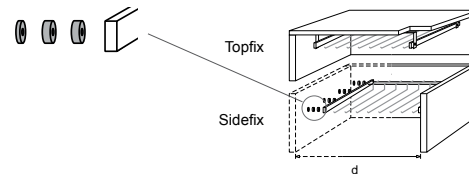

31B2VSET

31B2

31F5

31Y2