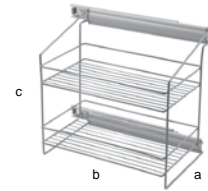

X1

Silbrig pulverbeschichtet, silbrig eloxiert, grau	Stahl, Aluminium, Kunststoff
Silver epoxy, silver anodised, grey	Steel, Aluminium, Plastic
Epoxy argenté, anodisé argenté, gris	Acier, Aluminium, Plastique

Seitlich angeschraubt
Side fixed
Vissé latéralement

a b c

X1-WWO004 300 x 445 x 435 mm

31X1