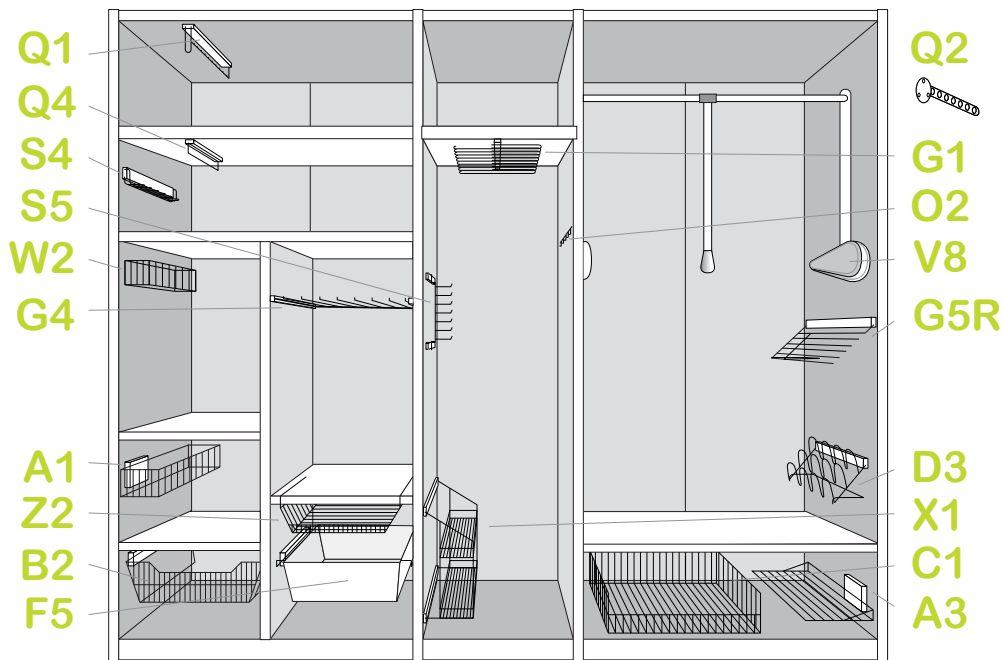

mi
more inside

Für jeden Schrank das Passende
The perfect fit for every closet
A chaque placard son accessoire

Weiterentwicklungen im Sinne technischer Neuerungen behalten wir uns vor. So können geringfügige Abweichungen in den Darstellungen entstehen.