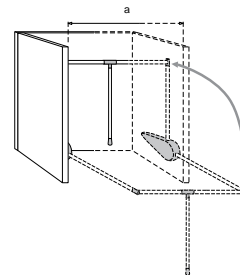

Silbrig eloxiert, grau	Aluminium, Kunststoff
Silver anodised, grey	Aluminium, Plastic
Anodisé argenté, gris	Aluminium, Plastique

Silbrig eloxiert, schwarz	Aluminium, Kunststoff
Silver anodised, black	Aluminium, Plastic
Anodisé argenté, noir	Aluminium, Plastique

Seitlich angeschraubt
Side fixed
Vissé latéralement

Seitlich oder an der Rückwand angeschraubt
Side fixed or mounted on the backwall
Vissé latéralement ou au panneau arrière

	a	b	c
V8-13852S	762	1062	340 x 720 mm

	a	b	c
V9	630	830	100 x 855 mm