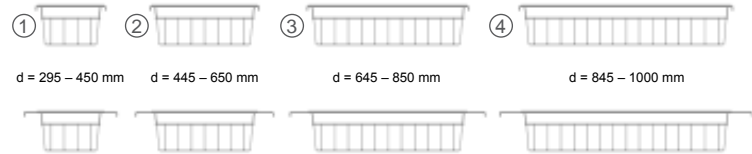

## Vario-Line

Das variable Schrankeinrichtungs-System

The variable cabinet organizer system

Le système variable pour l'aménagement d'armoires

Passend für jede Schrankbreite und leicht zu montieren. Ohne Werkzeug stufenlos verstellbar. Erhältlich in vier Größen.

Fits with each and every cabinet width and is easy to assemble. Infinitely adjustable without any tools. Available in four different sizes.

Adaptable à toutes les largeurs d'armoire et facile à monter. Réglable en continu sans outils. Disponible en quatre tailles différentes.